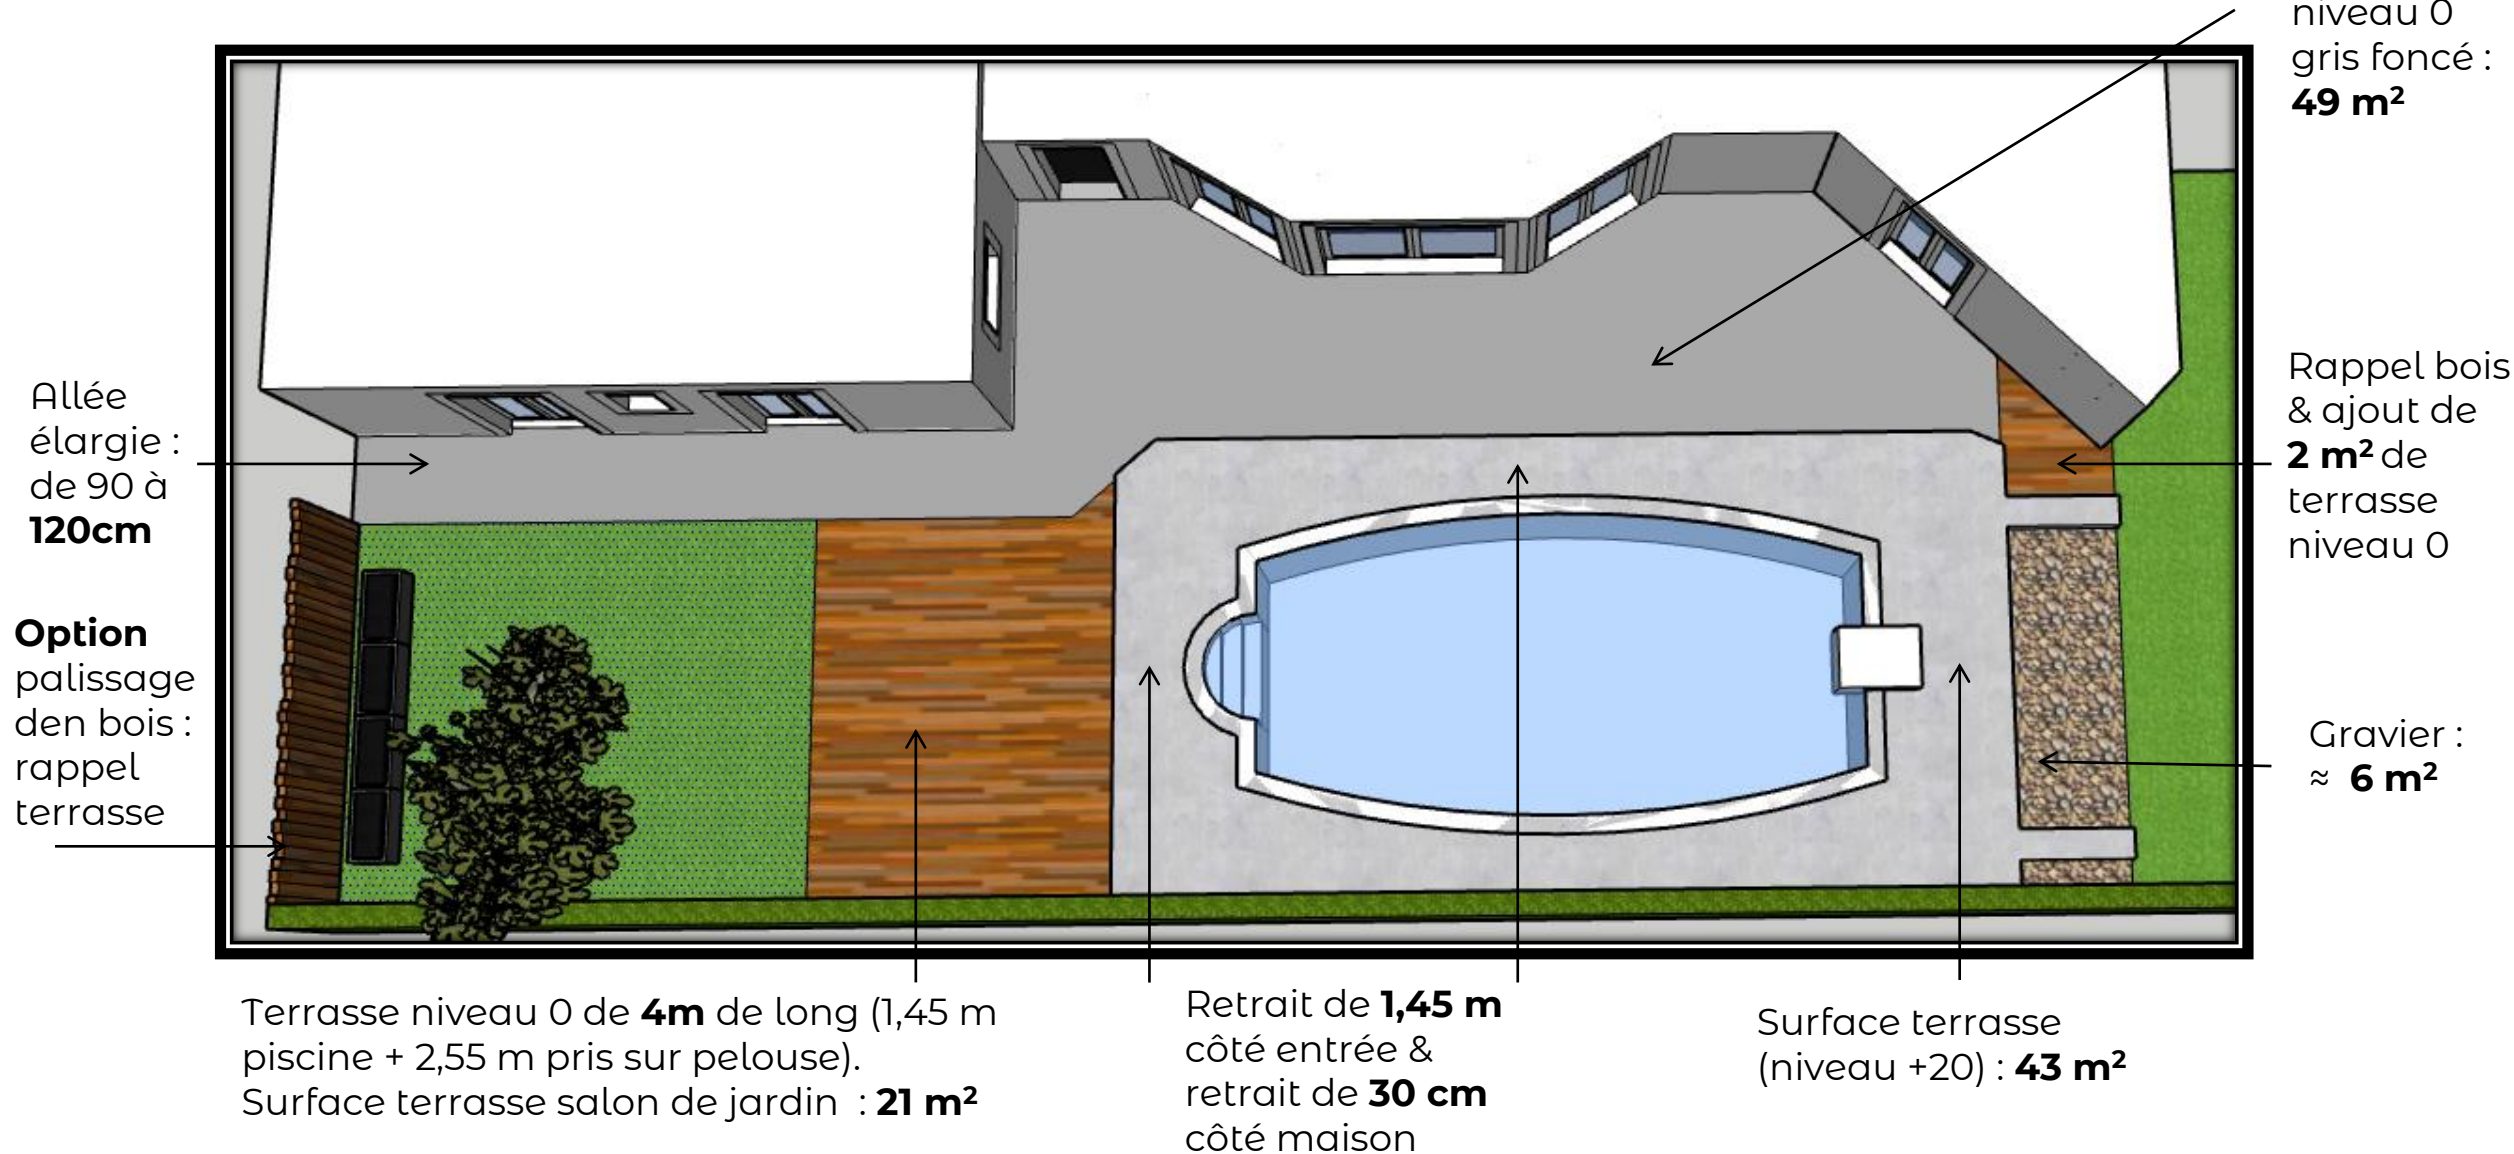

- Etude et faisabilité technique
- Propositions d'aménagement

06 42 62 26 52

www.a3d-amenagement-deco.fr

Situation actuelle :

- Surface terrasse & allée devant maison : $\approx 46 \text{ m}^2$

- Surface terrasse (niveau +20) autour de la piscine : $\approx 51 \text{ m}^2$

Proposition d'aménagement n°1 :

Proposition d'aménagement n° 2 :

Proposition d'aménagement n° 3 :

Surface
terrace
(niveau 0)
tout en
**carrelage
imitation
bois**

Terrasse niveau 0
carrelage bois : **72 m²**

Surface terrasse
(niveau +20) : **43 m²**

Prise de décision début 2024,

Travaux au 2^{ème} trimestre,

Reportage photo été 2024.

Céline Hocdé-Gaignard
Décoratrice d'intérieur

06 42 62 26 52

www.a3d-amenagement-deco.com