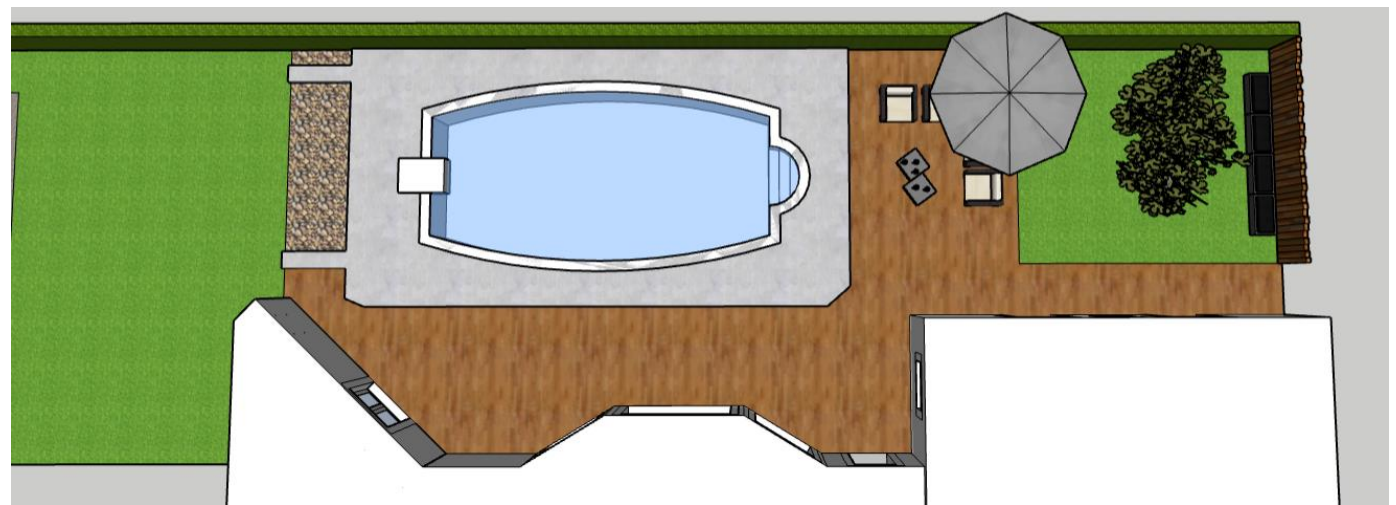

- Etude et faisabilité technique
- Propositions d'aménagement

06 42 62 26 52

www.a3d-amenagement-deco.fr

Situation actuelle :

- Surface terrasse & allée devant maison : $\approx 46 \text{ m}^2$

- Surface terrasse (niveau +20) autour de la piscine : $\approx 51 \text{ m}^2$

Proposition d'aménagement n°1 :

Proposition d'aménagement n° 2 :

Proposition d'aménagement n° 3 :

Surface
terrace
(niveau 0)
tout en
**carrelage
imitation
bois**

Terrasse niveau 0
carrelage bois : **72 m²**

Surface terrasse
(niveau +20) : **43 m²**

Prise de décision début 2024,

Travaux au 2^{ème} trimestre,

Reportage photo été 2024.

Céline Hocdé-Gaignard
Décoratrice d'intérieur

06 42 62 26 52

www.a3d-amenagement-deco.com