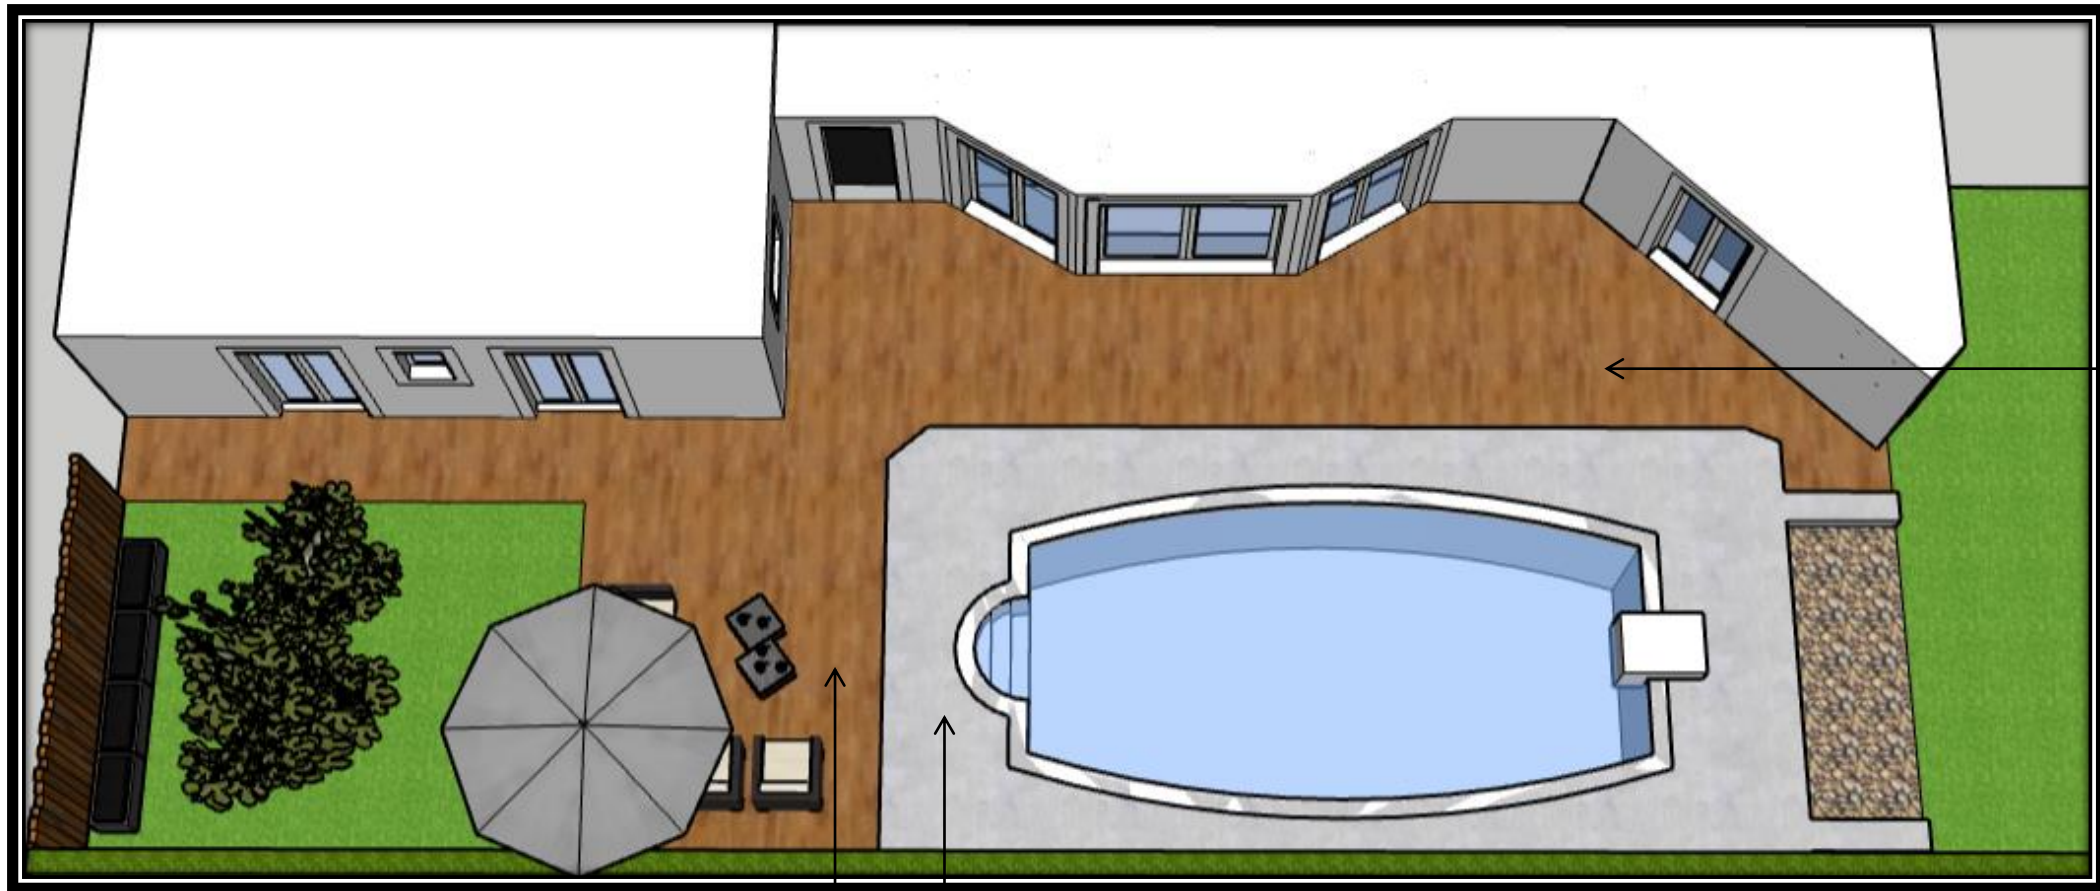

- Etude et faisabilité technique
- Propositions d'aménagement

06 42 62 26 52

www.a3d-amenagement-deco.fr

Situation actuelle :

- Surface terrasse & allée devant maison : $\approx 46 \text{ m}^2$

- Surface terrasse (niveau +20) autour de la piscine : $\approx 51 \text{ m}^2$

Proposition d'aménagement n°1 :

Proposition d'aménagement n° 2 :

Proposition d'aménagement n° 3 :

Surface
terrace
(niveau 0)
tout en
**carrelage
imitation
bois**

Terrasse niveau 0
carrelage bois : **72 m²**

Surface terrasse
(niveau +20) : **43 m²**

Prise de décision début 2024,

Travaux au 2^{ème} trimestre,

Reportage photo été 2024.

Céline Hocdé-Gaignard
Décoratrice d'intérieur

06 42 62 26 52

www.a3d-amenagement-deco.com