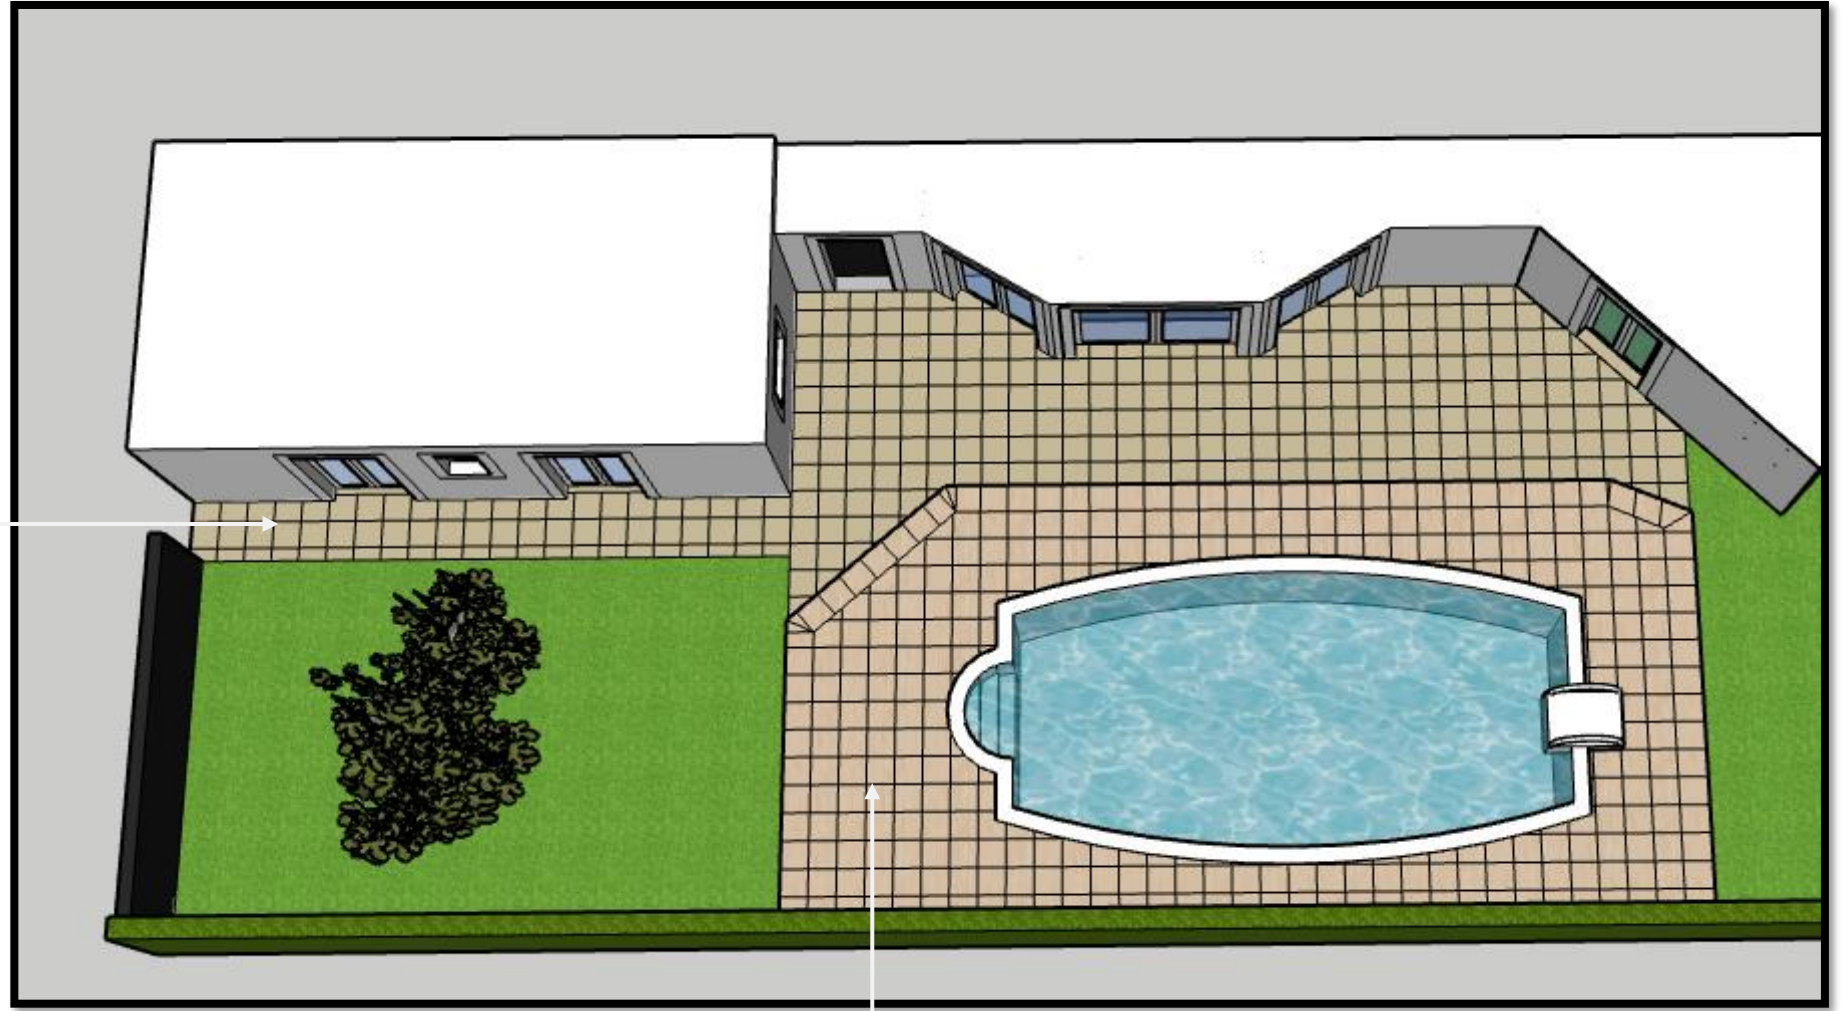


COACHING AMENAGEMENT & TRAVAUX

Projet terrasse Mr et Mme xxxx

Brain sur l'Authion
Octobre 2023

Objectif de ce projet : remplacer le carrelage autour de la piscine et réaménager l'espace terrasse

Démarche professionnelle :

- Etude et faisabilité technique
- Propositions d'aménagement

06 42 62 26 52

www.a3d-amenagement-deco.fr

Situation actuelle :

- Surface terrasse & allée devant maison : $\approx 46 \text{ m}^2$

- Surface terrasse (niveau +20) autour de la piscine : $\approx 51 \text{ m}^2$

Proposition d'aménagement n°1 :

Proposition d'aménagement n° 2 :

Proposition d'aménagement n° 3 :

Surface
terrace
(niveau 0)
tout en
**carrelage
imitation
bois**

Terrasse niveau 0
carrelage bois : **72 m²**

Surface terrasse
(niveau +20) : **43 m²**

Prise de décision début 2024,

Travaux au 2^{ème} trimestre,

Reportage photo été 2024.

Céline Hocdé-Gaignard
Décoratrice d'intérieur

06 42 62 26 52

www.a3d-amenagement-deco.com