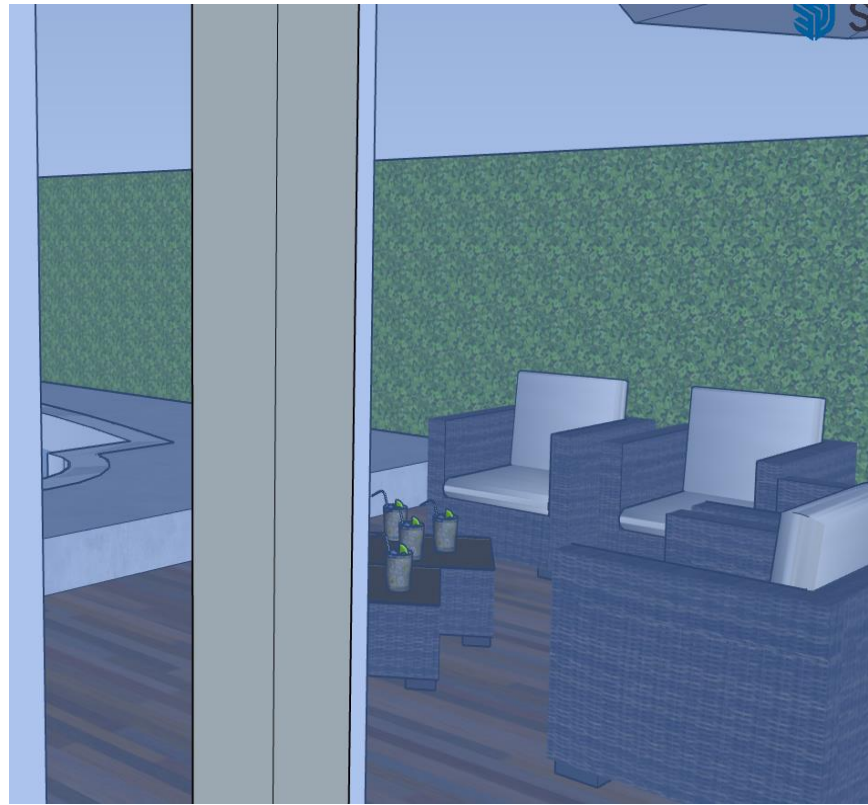

- Etude et faisabilité technique
- Propositions d'aménagement

06 42 62 26 52

www.a3d-amenagement-deco.fr

Situation actuelle :

- Surface terrasse & allée devant maison : $\approx 46 \text{ m}^2$

- Surface terrasse (niveau +20) autour de la piscine : $\approx 51 \text{ m}^2$

Proposition d'aménagement n°1 :

Proposition d'aménagement n° 2 :

Proposition d'aménagement n° 3 :

Surface
terrace
(niveau 0)
tout en
**carrelage
imitation
bois**

Terrasse niveau 0
carrelage bois : **72 m²**