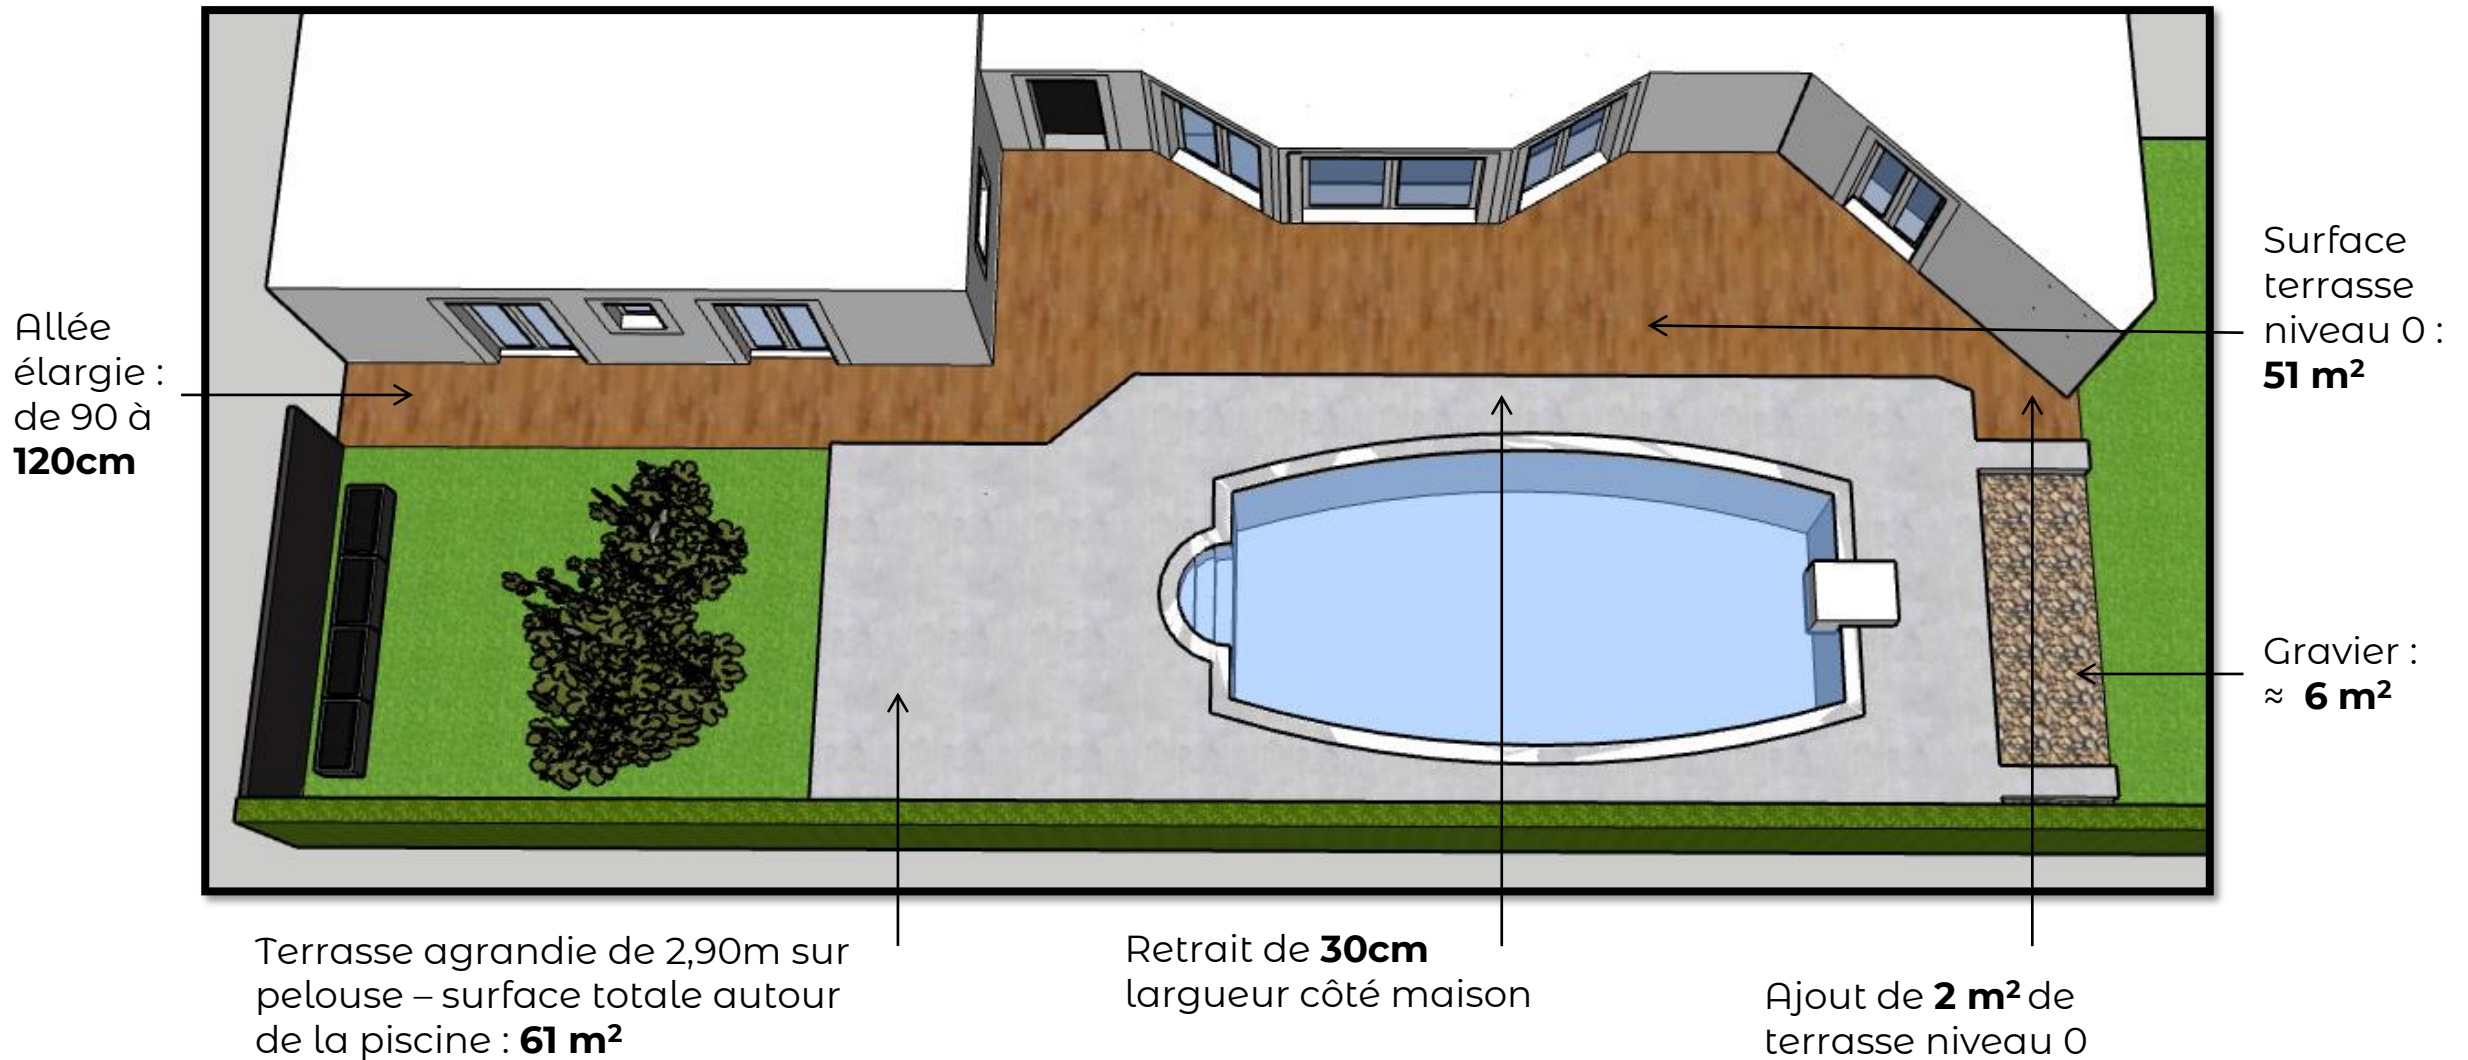

- Etude et faisabilité technique
- Propositions d'aménagement

06 42 62 26 52

www.a3d-amenagement-deco.fr

Situation actuelle :

- Surface terrasse & allée devant maison : $\approx 46 \text{ m}^2$

- Surface terrasse (niveau +20) autour de la piscine : $\approx 51 \text{ m}^2$

Proposition d'aménagement n°1 :

Proposition d'aménagement n° 2 :

Proposition d'aménagement n° 3 :

Surface
terrace
(niveau 0)
tout en
**carrelage
imitation
bois**

Terrasse niveau 0
carrelage bois : **72 m²**

Surface terrasse
(niveau +20) : **43 m²**

Prise de décision début 2024,

Travaux au 2^{ème} trimestre,

Reportage photo été 2024.

Céline Hocdé-Gaignard
Décoratrice d'intérieur

06 42 62 26 52

www.a3d-amenagement-deco.com