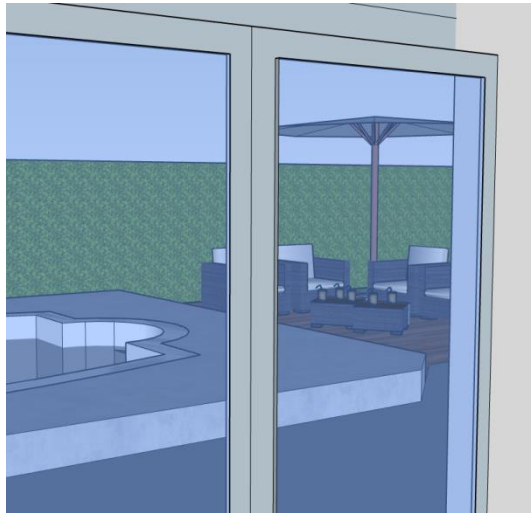

- Etude et faisabilité technique
- Propositions d'aménagement

06 42 62 26 52

www.a3d-amenagement-deco.fr

Situation actuelle :

- Surface terrasse & allée devant maison : $\approx 46 \text{ m}^2$

- Surface terrasse (niveau +20) autour de la piscine : $\approx 51 \text{ m}^2$

Proposition d'aménagement n°1 :

Proposition d'aménagement n° 2 :

Proposition d'aménagement n° 3 :

Surface
terrace
(niveau 0)
tout en
**carrelage
imitation
bois**

Terrasse niveau 0
carrelage bois : **72 m²**